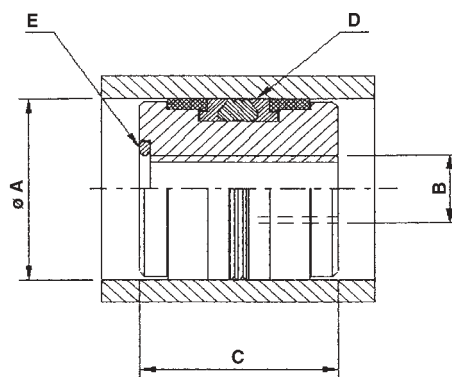

SERIE EPF

PISTONE FILETTATO
 THREADED PISTON
 KOLBEN MIT INNENGEWINDE
 PISTON FILETE
 PISTON ROSCADO

Cod.	A	B	C
EPF 070027050	70	M 27x2	50
EPF 080033050	80	M 33x2	50
EPF 090033050	90	M 33x2	50
EPF 100033050	100	M 33x2	50
EPF 070024050	70	M 24x2 + 25,1 centraggio	50
EPF 080027050	80	M 27x2 + 28,1 centraggio	50
EPF 090027050	90	M 27x2 + 28,1 centraggio	50
EPF 100033050	100	M 33x2 + 35,1 centraggio	50